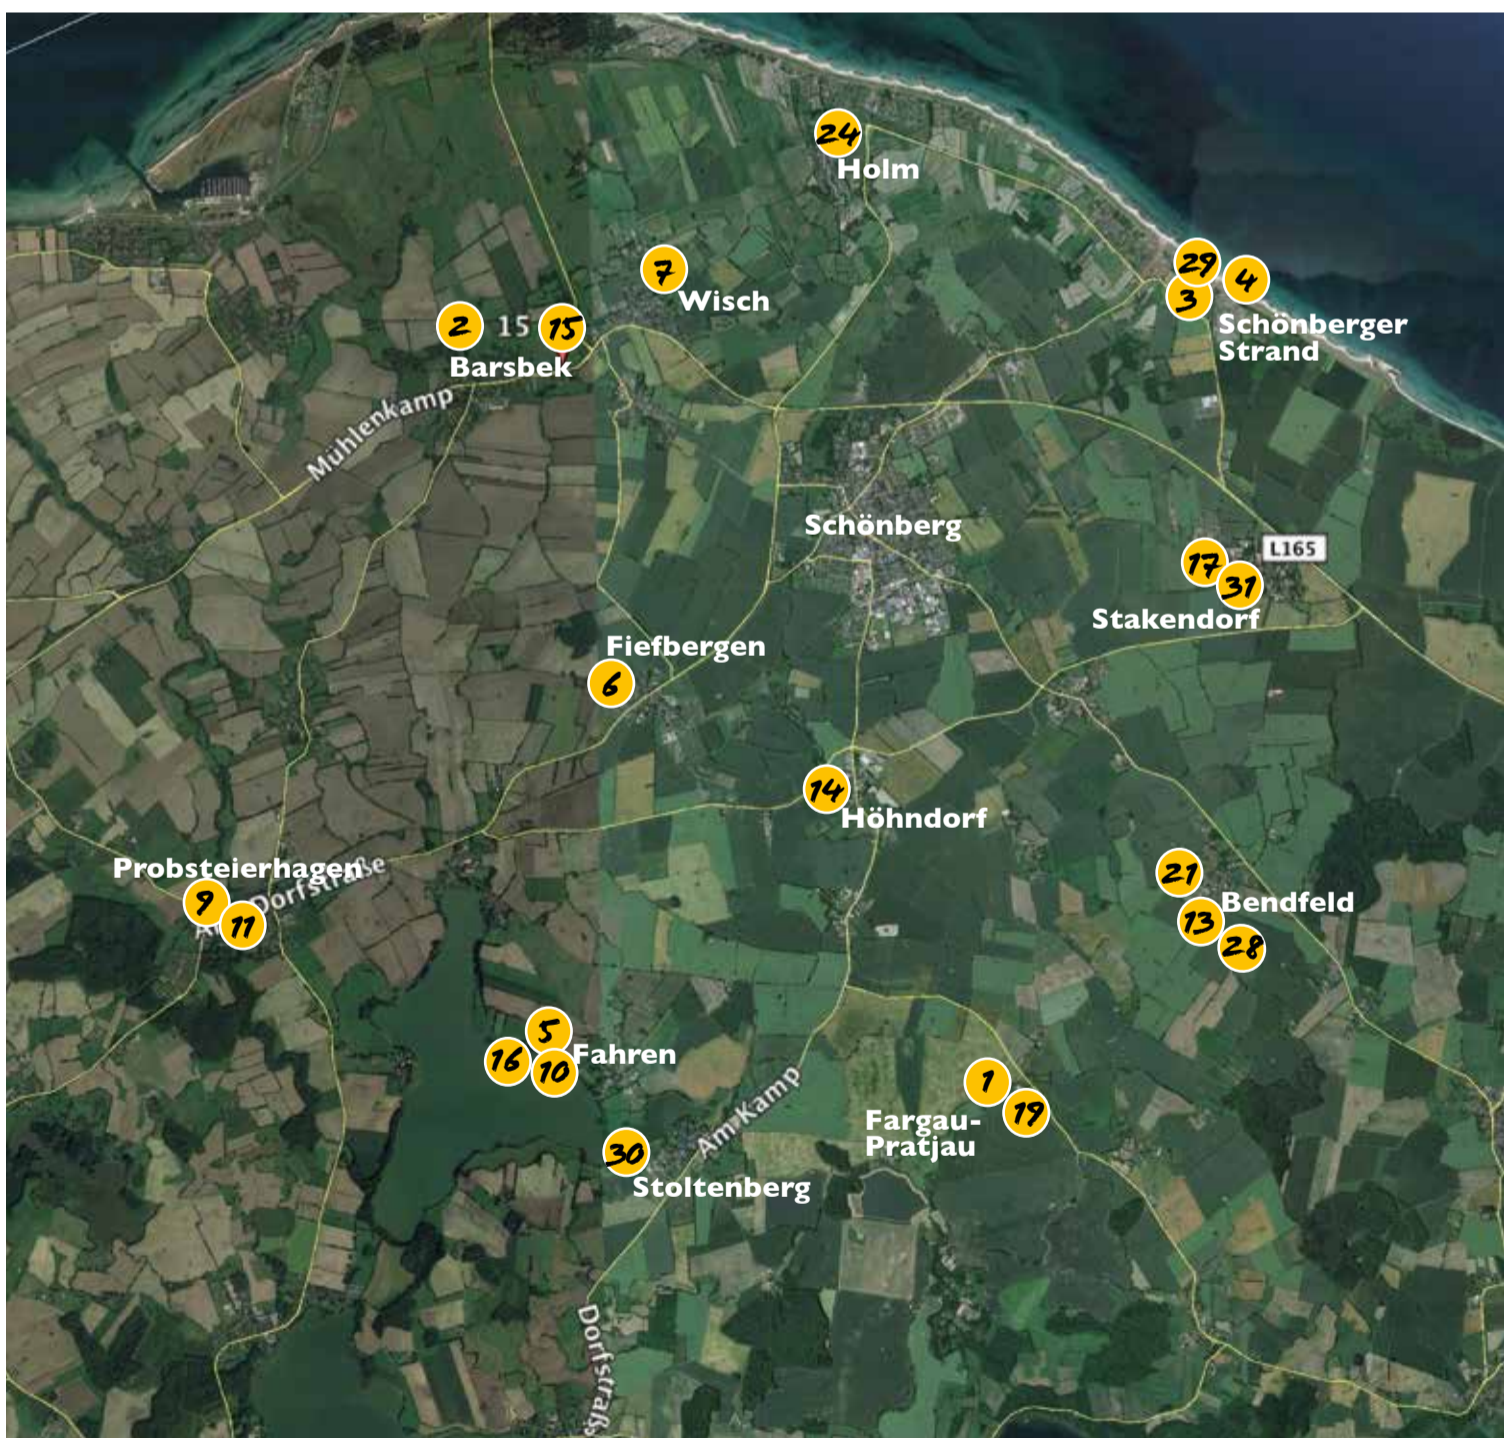

Quelle: Google Earth

Probsteier KunstTage 2020

Samstag, 5. September
Sonntag, 6. September
Sa: 11-18 Uhr, So: 11-17 Uhr

Kunstschaffende aus der Probstei und dem Umland geben Einblicke in ihre Arbeiten

Aktuelle Informationen auch zu Hygienemaßnahmen im Zuge der Corona-Pandemie entnehmen Sie bitte der Internetseite www.kulturverein-probstei.de